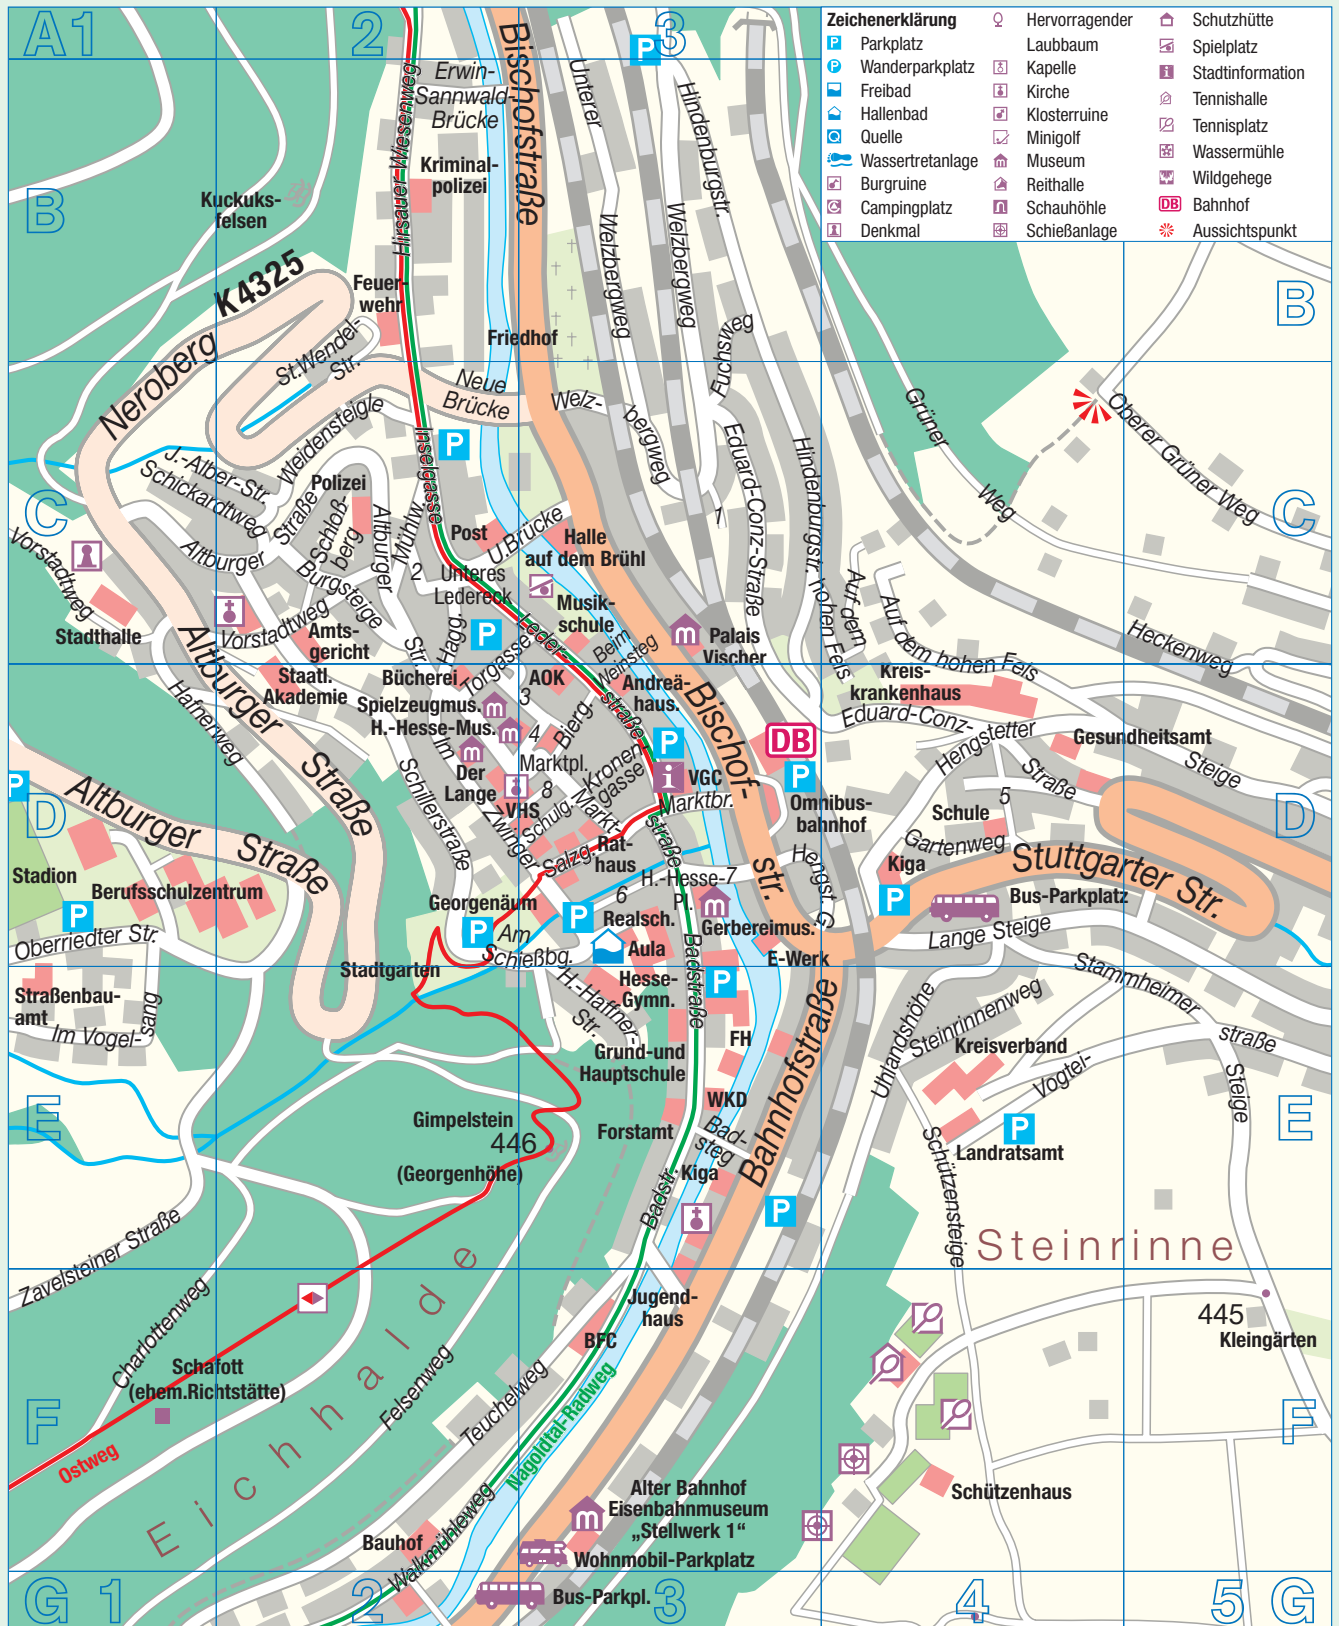

Stadtplan Calw

Calw Altburger Str. C1/C2/D1/D2 1 Am Kapellenberg C3 Am Schießberg D2/D3 Auf dem hohen Fels C4/D4 Badsteg E3 Badstraße D3/E3 Bahnhofstraße E3/F3 Beim Weinsteg C3/D3 Biergasse D3 Bischofstr. A1/B3/C3/D3 Burgsteige C2	Charlottenweg F1 E.-Sannwald-Brücke B2 Eduard-Conz-Str. C3/D4 Felsenweg F2 Fuchsweg B3/C3 Gartenweg D4 Grüner Weg C4 H.-Haffner-Straße E3 Hafnerweg D1/D2 Haggasse C2 Heckenweg C5 Hengstetter Gasse D3/D4	Hengstetter Steige D4/D5 Hermann-Hesse-Platz D3 Hindenburgstraße B3/C3 Hirsauer Wiesenweg B2 2 Im Biegel C2 Im Vogelsang E1 Im Zwinger D2 Inselgasse C2 J.-Alber-Str. C1/C2 8 Kirchplatz D3 5 Krankenhausstafel D4 Kronengasse D3	Lange Steige D4/D5 Ledergasse C3/D3 Marktbrücke D3 Marktplatz D3 Marktstraße D3 6 Metzgergasse D3 Mühlweg C2 Neroberg C1/C2/B2 7 Nikolausbrücke D3 3 Nonnengasse D2/D3 Oberer Grüner Weg C5 Oberriedter Straße D1/D2	Ostweg A2 4 Postgasse D3 Salzgasse D3 Schickardtweg C1/C2 Schillerstraße D2 Schloßberg C2 Schulgasse D3 Schützensteige E4 St.Wendel-Straße B2 Stammheimer Steige D4/E5 Steinrinnenweg E4 Stuttgarter Straße D4/D5	Teuchelweg F2/F3 Torgasse C2/D2 Uhlandshöhe E4 Untere Brücke C2/C3 Unterer Welzbergweg B3 Unteres Ledereck C2 Vogteistraße E4/E5 Vorstadtweg C2 Walkmühlweg C2/F2 Weidensteige C2 Welzbergweg B3/C3
---	---	--	---	--	---